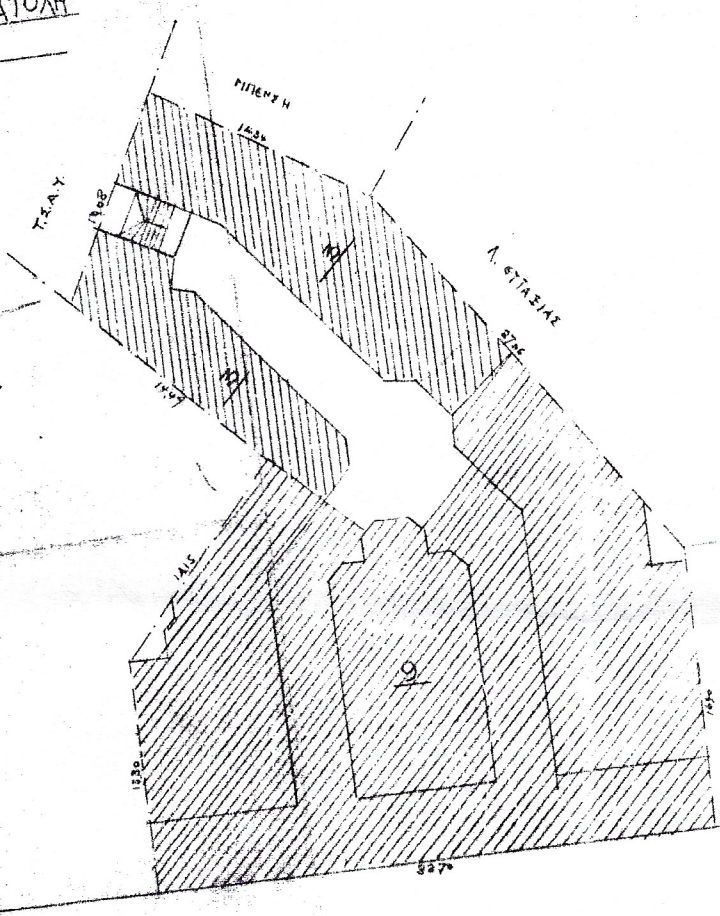

ΔΙΟΙΚΗΣΙΑ Δ. ΑΣΦ. ΕΓΑΡ Η ΑΝΑΤΟΛΗ
ΤΟΠΟΓΡΑΦΙΚΟΝ ΔΙΑΓΡΑΜΜΑ
ΚΑΛΩΣ 1/200

ΠΟΛΥΔΟΜΙΚΟΝ ΠΡΑΞΙΟΝ
ΑΘΗΝΩΝ - ΠΡΟΑΣΤΕΙΩΝ

ΘΕΣΙΣ ΜΕΤΡΗΣΕΩΝ 1-12-48
ΔΙΩΜΑ ΡΥΜ 551 18 18 1956
Ε= 1/25 ΕΠΙΣΤΑΣΙΣ ΤΟΥ ΟΜ. ΠΡΑΞΙΟΥ
Π= 0.00
Β= 600
ΦΗΚ ΣΥΣΤ. 600/60
ΚΑΛΥΠΤΕΡΗΤΗΣ Δ. ΜΑΚΑΡΗΣ Ν. ΖΑΝΔΑΡΗΣ
ΤΟΜ. ΥΠΟΥΣ Δ
ΜΑΡΕΚΑΔΗΣ

12.6.56

1/25

ΕΠΙΣΤΑΣΙΣ ΤΟΥ ΟΜ. ΠΡΑΞΙΟΥ

ΤΑΧΥ ΔΡΟΜΟΣ ΑΝΑΤΟΛΗΣ

12.6.56
312 1000

ΟΔΟΣ ΑΡΙΣΤΕΙΔΟΥ
ΠΛΑΤΟΣ 10.00 Μ.

ΑΘΗΝΑΙ ΑΡΧΙΑΣ 1955
Ο ΑΡΧΙΤΕΚΤΩΝ
ΝΙΚΟΛΑΟΣ Κ. ΖΑΝΔΑΡΗΣ
12.6.56